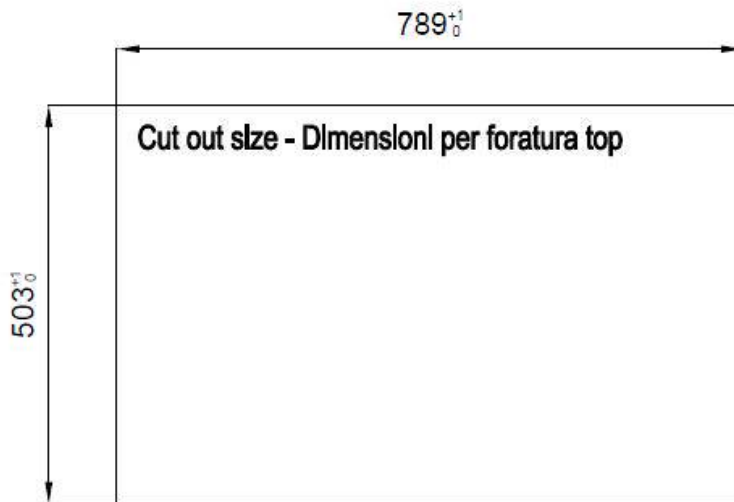

Compatible accessories/Accessori compatibili:

8100 602

Lavello MILANELLO cod. 1034/05*

FT

FTS

EQUIPMENT

黑格架 **Milanello**

8100 602