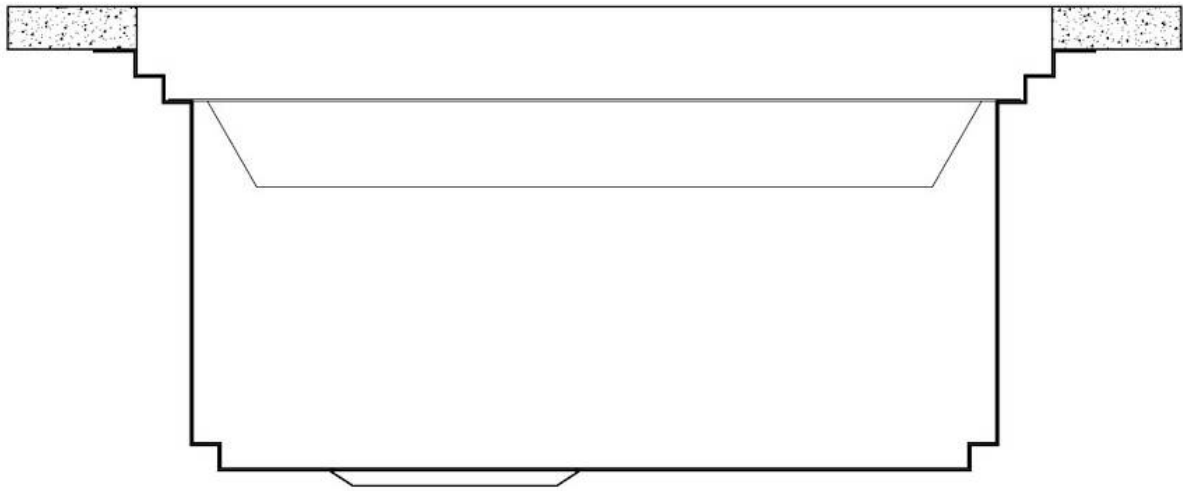

Milanello Level 2

Compatible accessories/Accessori compatibili:

8100 306

8156 000