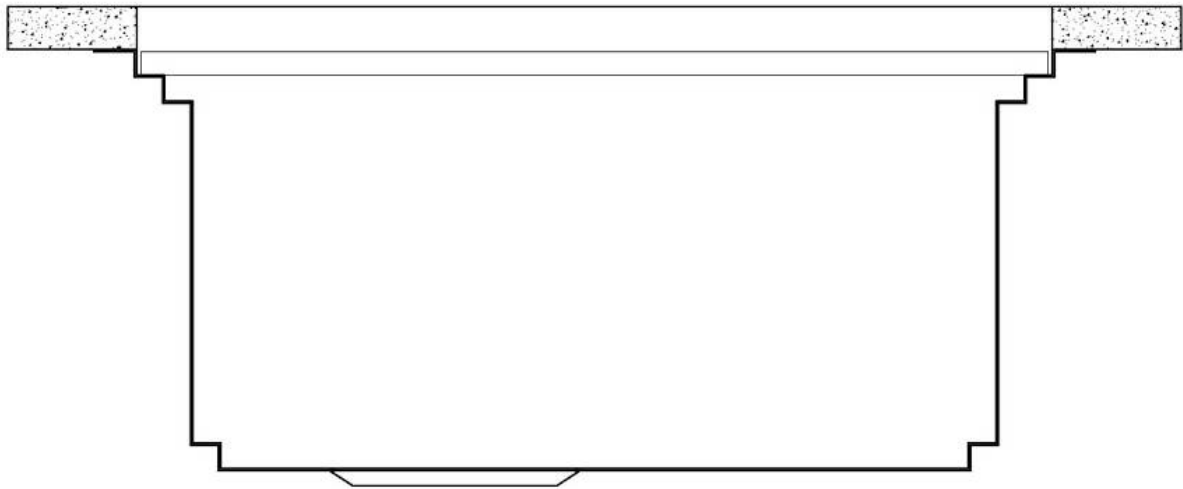

Milanello Level 1

Compatible accessories/Accessori compatibili:

8100 602
8631 300
8642 003
8644 004
8644 101
8657 001