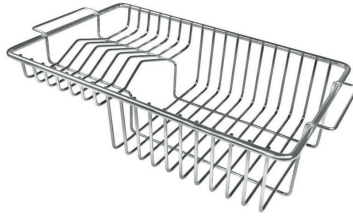

自动下水器 枪黑色 **Space - PO**

8407 120

OPTIONAL ACCESSORIES

HPDE Twin 砧板
8644 101

HPDE 砧板
8657 001

不锈钢穿孔托盘
8156 000

不锈钢背板
8100 154

不锈钢背板
8100 306

不锈钢背板
8100 303
* 仅与附件结合使用 8644 101

木砧板
8642 004

玻璃砧板
8631 300

RECOMMENDED PAIRINGS

Milanello Gun Metal 燃气灶
7680 006

龙头 Milanello
8425 100

龙头 Skin Gun Metal
8424 856