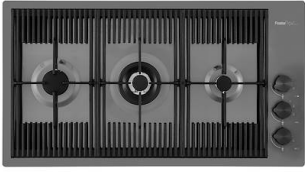

不锈钢背板
8100 303
* 仅与附件结合使用 8644 101

木砧板
8642 004

玻璃砧板
8631 300

RECOMMENDED PAIRINGS

Milanello Gun Metal 燃气灶
7680 006

龙头 Milanello
8425 100

龙头 Skin Gun Metal
8424 856